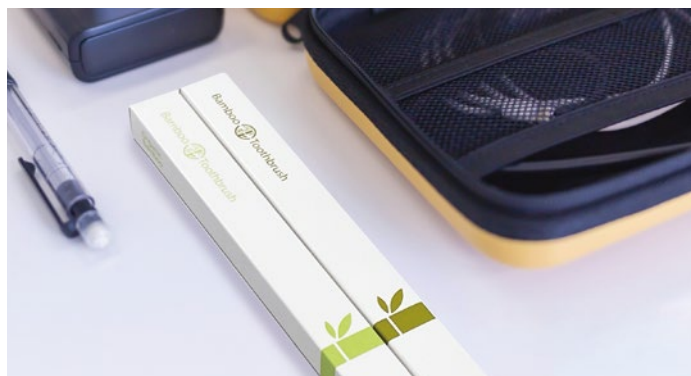

Product by

〒274-0067 千葉県船橋市大穴南 2-6-15
Tel : 047-464-2815

take1ban.com

お問い合わせ・アフターサービスは