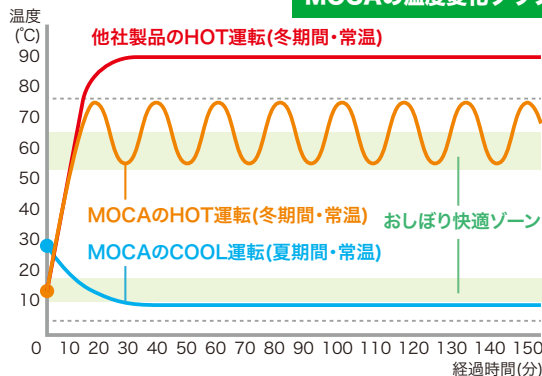

適切な温度コントロールで 一石二鳥の効果！

一般のホットボックスはHOTの温度が85℃前後と高く、おしぼりが乾燥したり、おしぼり袋が溶けたりすることがあります。MOCAはCPU(電子)制御によって、HOTでも50～70℃の適温を保つよう設計されていますので、おしぼりが乾いたり、おしぼり袋が溶けたりするといったトラブルがありません。また、高温になりすぎないことで、余分な電力の消費を抑えられて節電効果も実現！

MOCAの温度変化グラフ

※MOCAを「HOT」と「COOL」で運転した際の、それぞれの温度変化を表しています。
※おしぼりを入れた場合、温度変化に若干違いが出る場合があります。
※「COOL」運転の場合は環境温度の影響を受けます。通常環境温度から15～20℃下がります。

製品比較表

型番	CHC-8F(eco)	CHC-17F(eco)	CHC-34F(17F eco×2台)
収納容量	8L (布おしぼり25～45本)	17L (布おしぼり60～80本)	34L (布おしぼり120～160本)
温冷おしぼり	丸型/約40本 平型/約60本	丸型/約85本 平型/約130本	丸型/約170本 平型/約260本
消費電力	60W	100W	200W(2台稼働時)
内容積と外形寸法			※2台重ねて使用の場合
庫内寸法	幅230 x 奥行190 x 高さ150mm	幅355 x 奥行195 x 高さ225mm	幅355 x 奥行195 x 高さ225mm×2庫
庫内温度	(冷) 運転時の庫内温度…外気温度より15～20℃下がった温度になります。(温) 50～70℃		
重量	5kg	13kg	26kg(2台合計)
付属品	カゴ×1、ドレイン受け×1	カゴ×2、ドレイン受け×1	カゴ×2、ドレイン受け×1(×2台)
機能	—	USB充電×2ポート	USB充電×2ポート(×2台)

※CHC-34Fは電源プラグ口が2つ必要です。