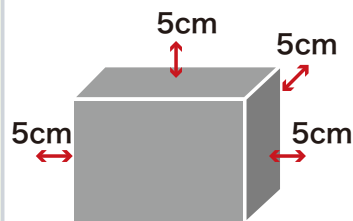

設置場所の注意点

・吸排気の循環スペースが必要となります。安全にお使いいただくため、設置の際は、5cm以上のスペースを確保してください。